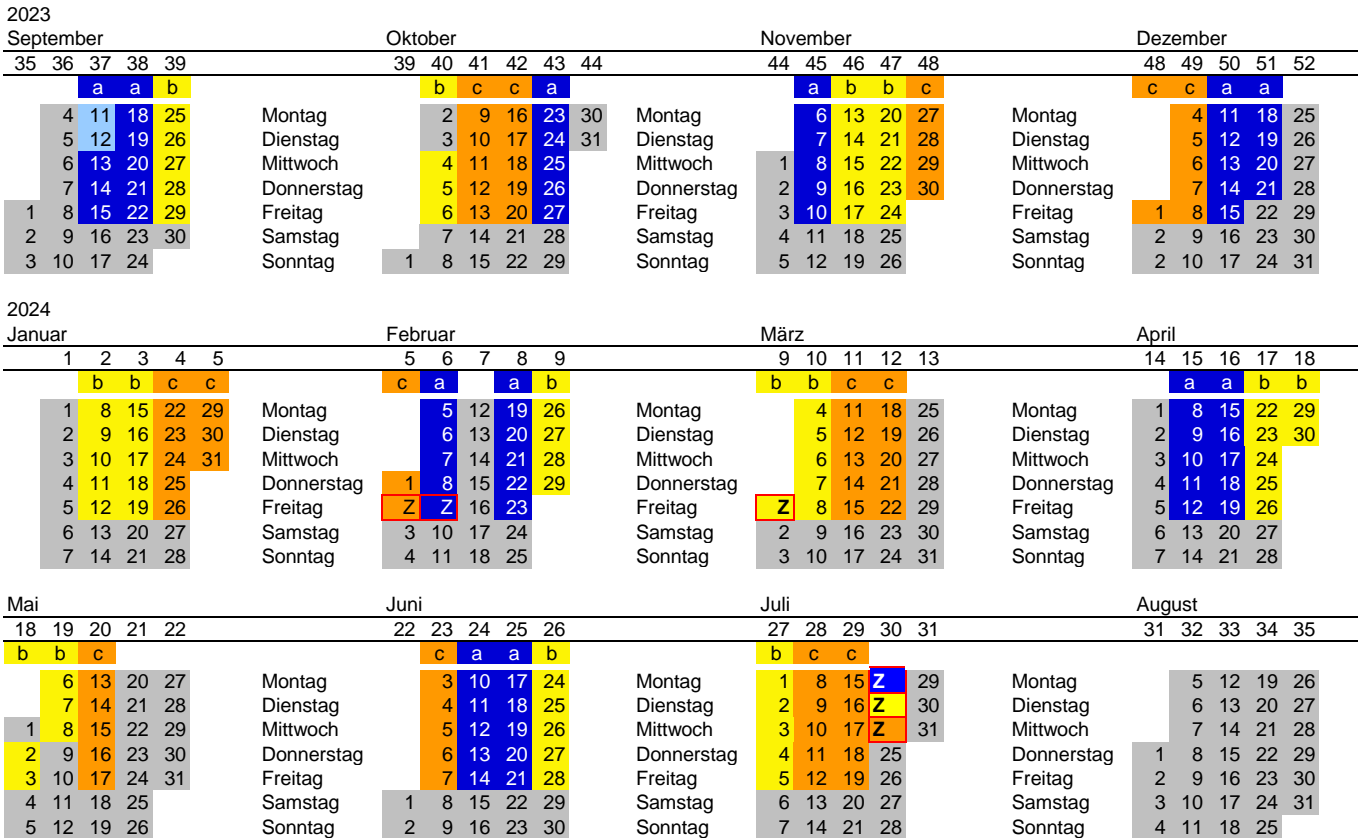

Blockplan 2023/2024 - IT-Berufe

IT-Systemelektroniker

| | | | |
|----------|---|-------|-------|
| a-Block: | ■ | E2IT1 | E3IT2 |
| b-Block: | ■ | E1IT2 | E3IT1 |
| c-Block: | ■ | E1IT1 | E2IT2 |

Klassen mit wöchentl. Unterricht

Stand: 10.07.2023

Allgemeine Termine:

| | | | |
|---|---|----------------|-----------------------------------|
| 11.9.+12.9.2023 | Einführungstage (nur erste Klassen + E2RF) | 14.-16.11.2023 | Berufschulabschlussprüfung Herbst |
| 13.09.2023 | Erster Schultag alle anderen Klassen | 31.1.2024 | Ende Schulhalbjahr |
| 10.10.2023 | Klassenpflegschaftsabend | 16.04.2024 | Teil-1-Prüfung |
| Z | Ausgabe Zeugnisse, Halbjahr nur 2.+3. Ausbildungsjahr | 6.-8.5.2024 | Berufschulabschlussprüfung Sommer |